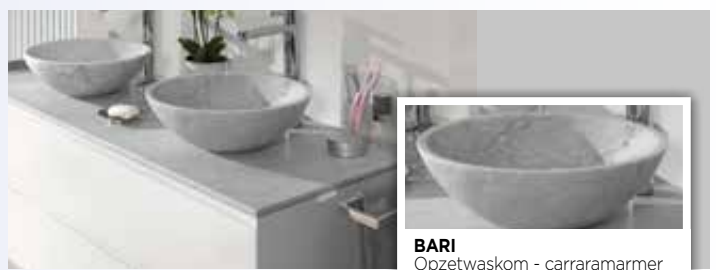

Balmàni **FACETTA**

wastafel in carraramarmer (exclusief opzetkommen) /
plan en marbre carrara (vasques à poser non inclus)

enkel / 1 vasque   dubbel / 2 vasques
67,5 cm ~~399,00~~ **119,70***   135 cm ~~649,00~~ **194,70***
75 cm ~~449,00~~ **134,70***   150 cm ~~799,00~~ **239,70***
90 cm ~~499,00~~ **149,70***   180 cm ~~949,00~~ **284,70***

BARI
Opzetwaskom - carraramarmer
vasque à poser - marbre Carrara
~~469,00~~ **187,60***

70%
EINDEREKSKORTING /
DE RÉDUCTION
FIN DE SÉRIE