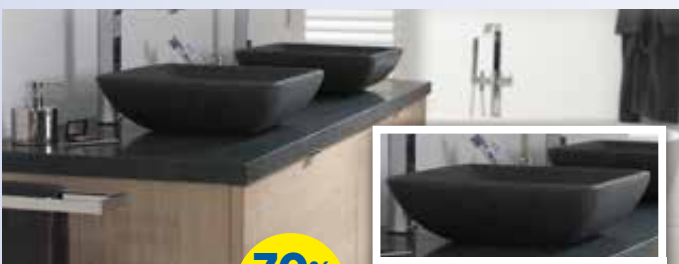

Balmàni **BLOCK**

wastafel in graniet (exclusief opzetkommen) /
plan en granit (vasques à poser non inclus)

enkel / 1 vasque   dubbel / 2 vasques
90 cm ~~549,00~~ **164,70***   135 cm ~~849,00~~ **254,70***
180 cm ~~1149,00~~ **344,70***

70%
EINDEREKSKORTING /
DE RÉDUCTION
FIN DE SÉRIE

ACERRA
Opzetwaskom - graniet
vasque à poser - granit
~~559,00~~ **-50%** **279,50***