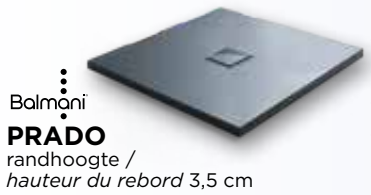

Balmóni
SOUL
randhoogte /
hauteur du rebord 4 cm

Balmóni
PRADO
randhoogte /
hauteur du rebord 3,5 cm