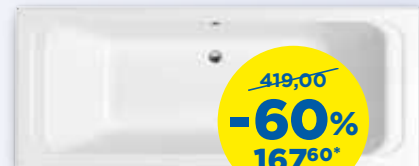

ARTAN DOUCHECABINES / CABINES DE DOUCHE

VRIJSTAANDE BADEN / BAIGNOIRES À POSÉR

ARTAN CHROOM / CHROME
SCHUIFDEUR / PORTE COULISSANTE

120 x 80 cm ~~1199,00~~ **-60% 479,60***

ARTAN ZWART / NOIR
SCHUIFDEUR / PORTE COULISSANTE

140 x 90 cm ~~1399,00~~ **-60% 559,60***

~~2199,00~~
-60%
879,60*

LUCA VARESS **CHARLES**
acryl zwart, 2-persoonsbad /
acryl noir, baignoire 2 places

180 x 85 cm ~~2199,00~~ **-60% 879,60***

INBOUWBADEN / BAIGNOIRES À ENCASTRER

~~419,00~~
-60%
167,60*

LUCA VARESS **ALLURE**
acryl wit, 2-persoonsbad /
acryl blanc, baignoire 2 places

180 x 80 cm ~~419,00~~ **-60% 167,60***
190 x 90 cm ~~469,00~~ **-60% 187,60***

DOUCHEBAKKEN IN COMPOSITIEMARMER / RECEVEURS DE DOUCHE EN MARBRE COMPOSITE