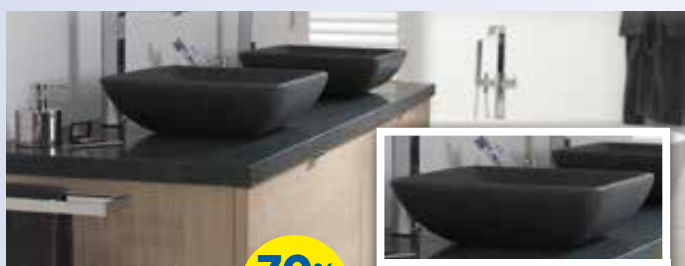

Balmàni **BLOCK**

wastafel in graniet (exclusief opzetkommen) /
plan en granit (vasques à poser non inclus)

enkel / 1 vasque   dubbel / 2 vasques
90 cm ~~549,00~~ **164,70***   135 cm ~~849,00~~ **254,70***
180 cm ~~1149,00~~ **344,70***

70%
EINDEREKSKORTING /
DE RÉDUCTION
FIN DE SÉRIE

ACERRA
Opzetwaskom - graniet
vasque à poser - granit
~~559,00~~ **-50%** **279,50***