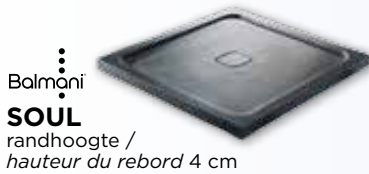

140 x 90 cm ~~1399,00~~ **-60% 559,60***

~~2199,00~~
-60%
879,60*

LUCA VARESS **CHARLES**
acryl zwart, 2-persoonsbad /
acryl noir, baignoire 2 places

180 x 85 cm ~~2199,00~~ **-60% 879,60***

INBOUWBADEN / BAIGNOIRES À ENCASTRER

~~419,00~~
-60%
167,60*

LUCA VARESS **ALLURE**
acryl wit, 2-persoonsbad /
acryl blanc, baignoire 2 places

180 x 80 cm ~~419,00~~ **-60% 167,60***
190 x 90 cm ~~469,00~~ **-60% 187,60***

DOUCHEBAKKEN IN COMPOSITIEMARMER / RECEVEURS DE DOUCHE EN MARBRE COMPOSITE